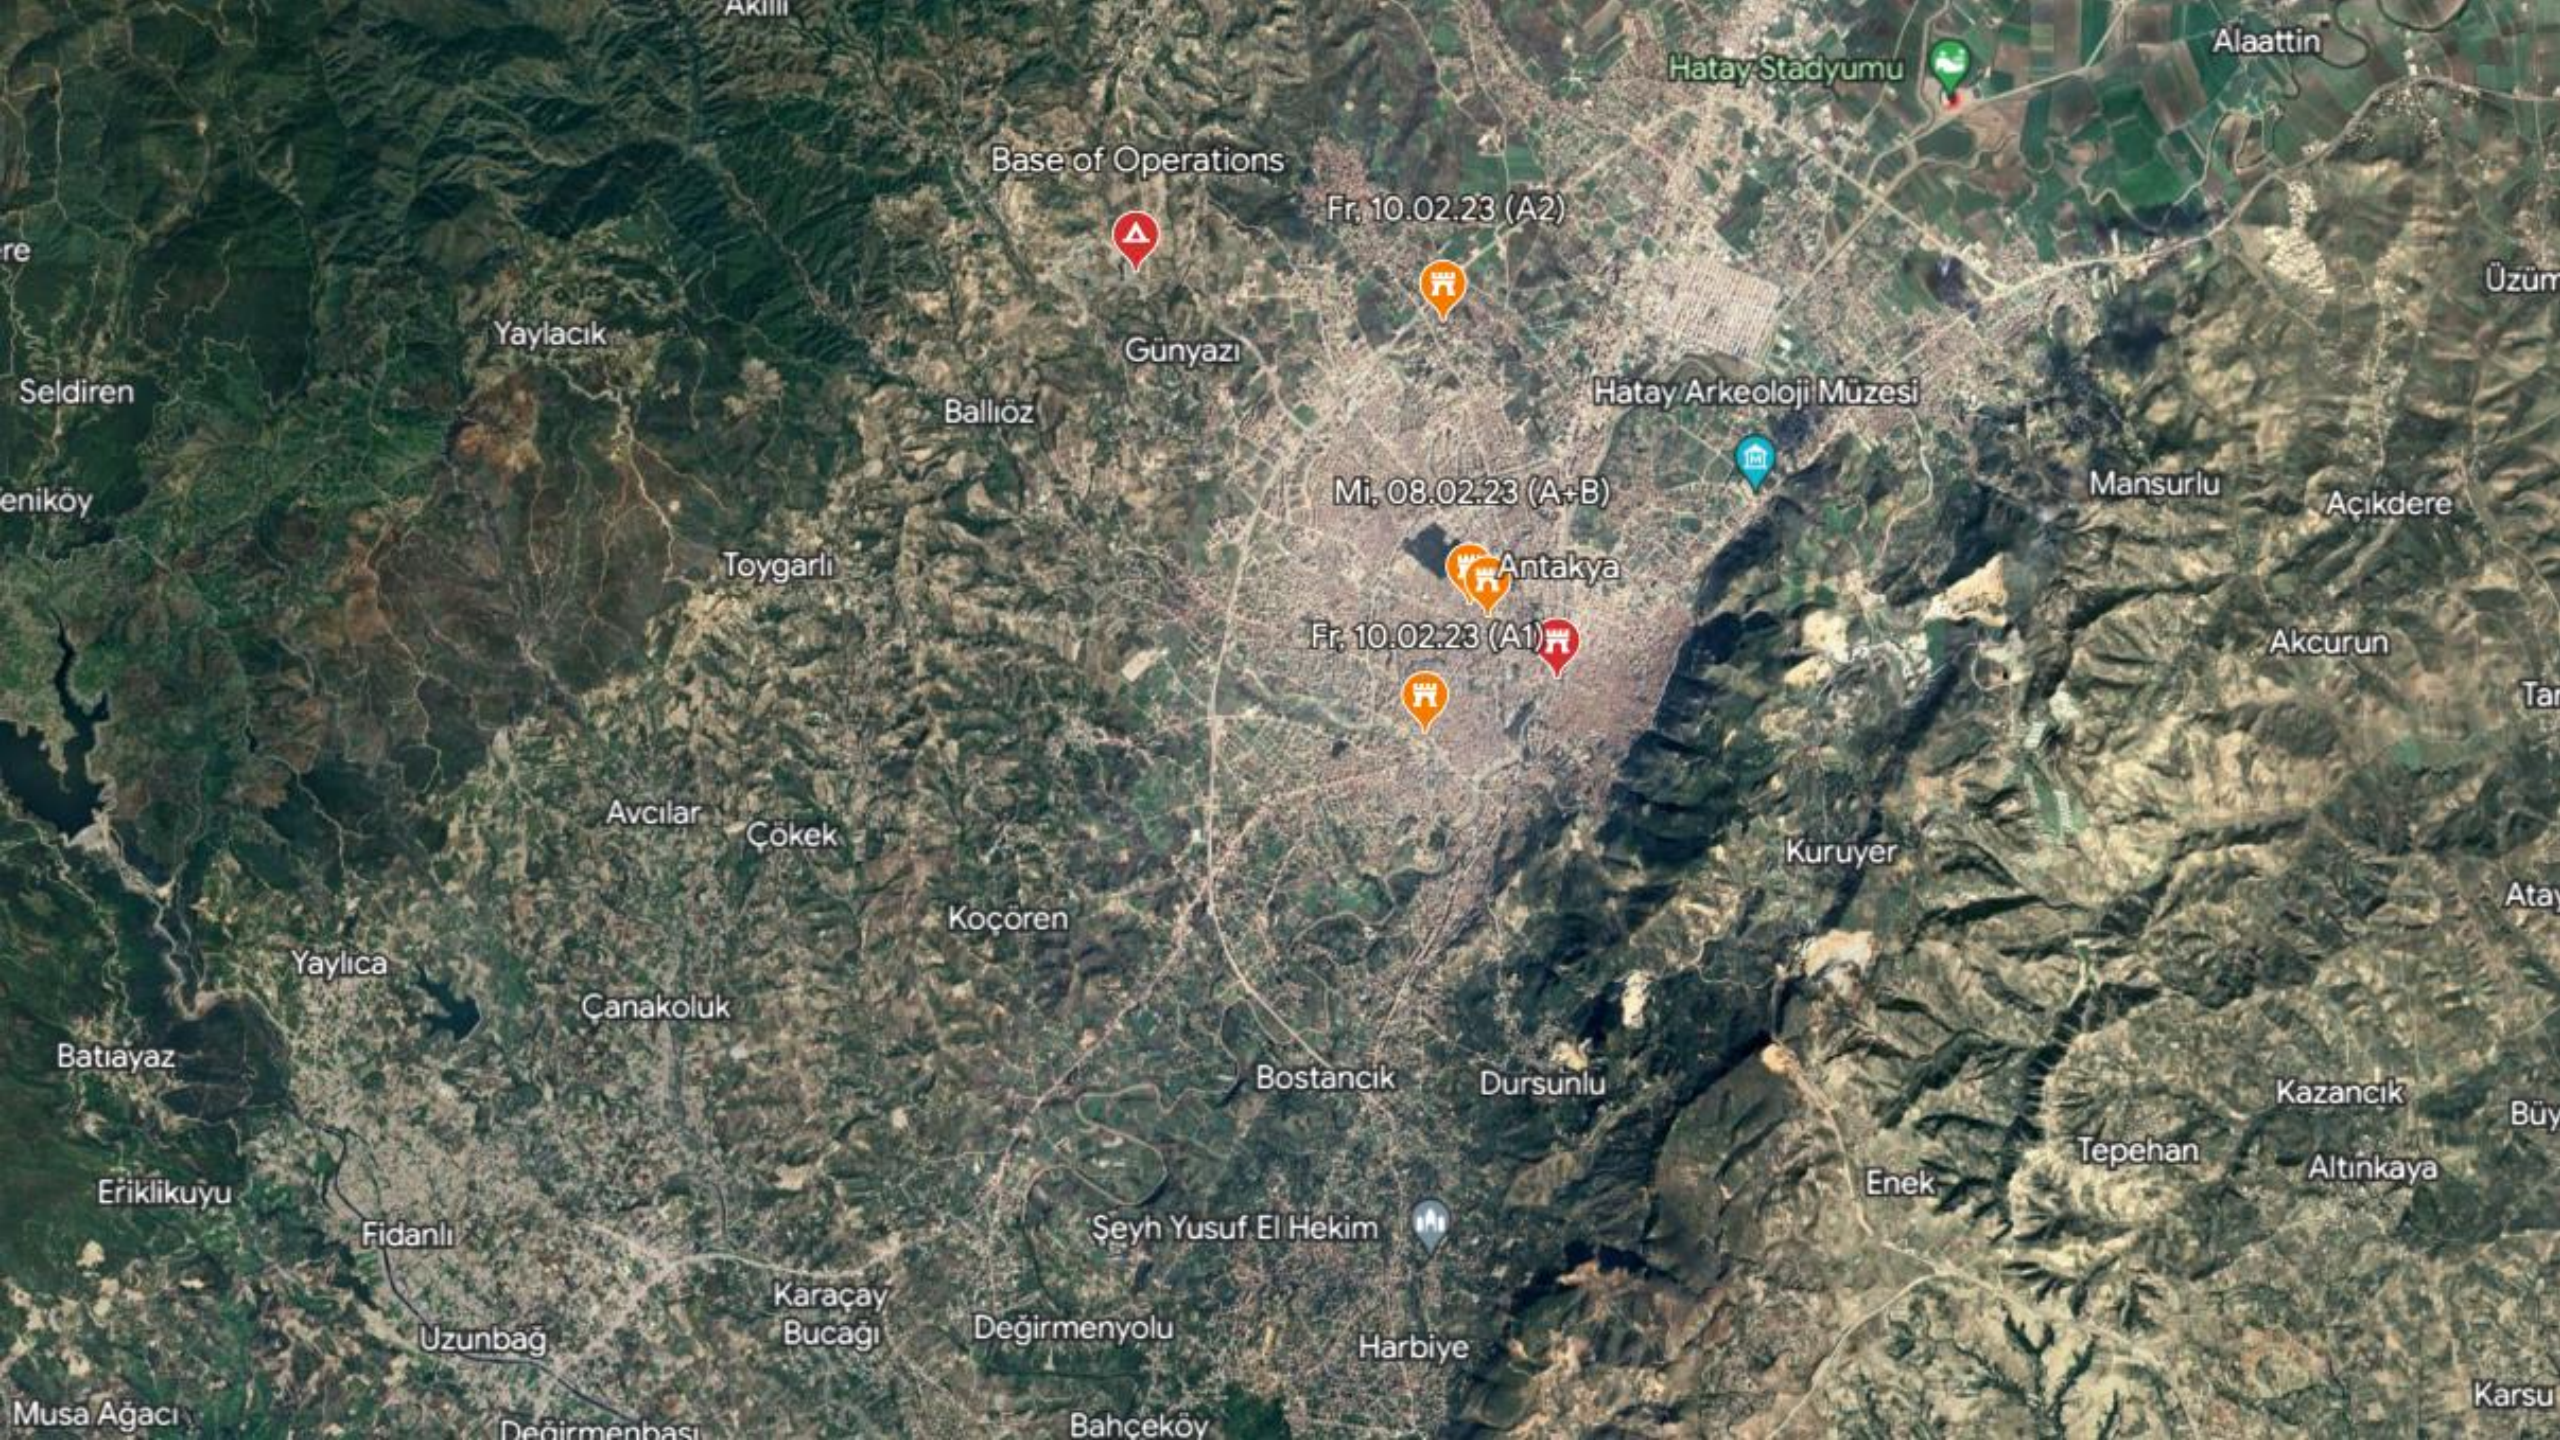

# Tag 2 – Aufbau der «Base of Operations»

---

VOGELPERSPEKTIVE DES CAMPS

MENÜ-AUSWAHL

Stadt: Antakya  
Provinz: Hatay

DAS EINSATZGEBIET

Hatay Stadyumu

Alaattin